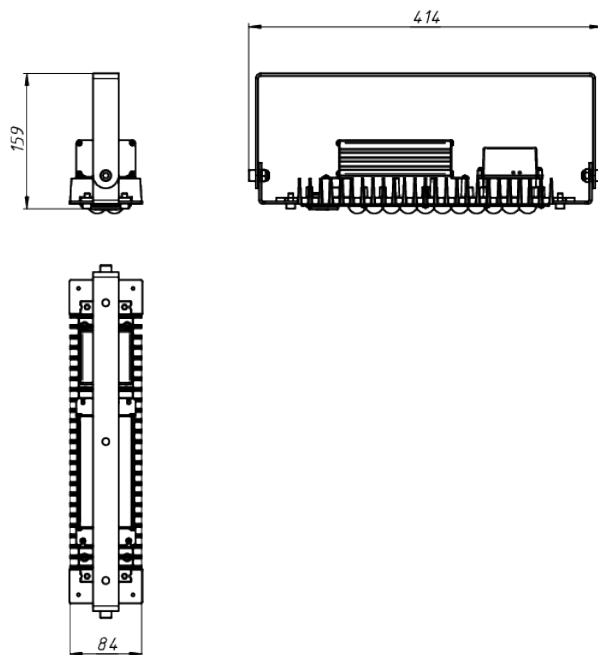

LAD LED R500-1-W-6-35L 2Ex

Маркировка взрывозащиты: 2Ex nR mb IIC T6 Gc X, Ex tb IIC T80°C Dc X

Модель / Артикул	LAD LED R500-1-W-6-35L 2Ex
Световой поток*, Лм	5061
Угол излучения	100°x15°*
Энергопотребление, Вт	35
Цветовая температура**, К	5000K
Индекс цветопередачи***	Ra 70
Кэффициент мощности	0.95
Номинальное напряжение питания****, В	AC230
Влаго и пылезащита	IP65
Вид климатического исполнения	УХЛ1
Класс защиты от поражения эл. током	I
Диапазон рабочих температур	-60°C ... +50°C
Тип крепления	Лура
Габаритные размеры светильника*****, мм	414 x 86 x 159
Гарантийный срок	5 лет